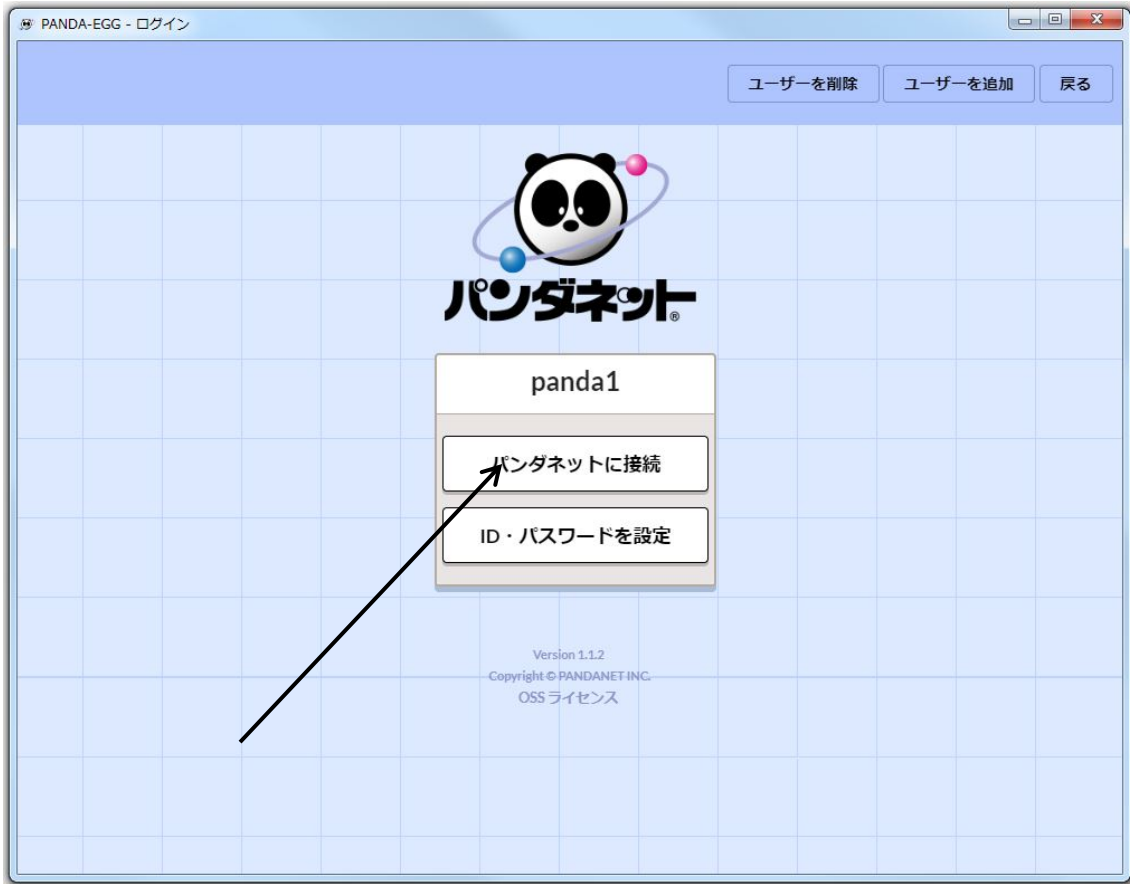

2 [ログイン方法]

初期画面のパンダネットに接続ボタンを押します。ボタンを押すと、パンダネットへの接続が始まります。

PANDA-EGG - トップページ

パナダネット ● 接続中 / panda1 三段 (27400 P) | 対局申込 受け付け 中 (クリックで変更) ヘルプ 退室

ライブ中継情報

- 第46期棋聖リーグ
- 第76期本因坊戦

お知らせ

- 金秀俊九段が出題 基本詰碁集
- 動画で見る10分講座 明日すぐ使える! AI定石
- 着手すると自動で応答! 入門卒業レッスン
- パナダネット月例会 開催中
- 皆様の棋力アップ