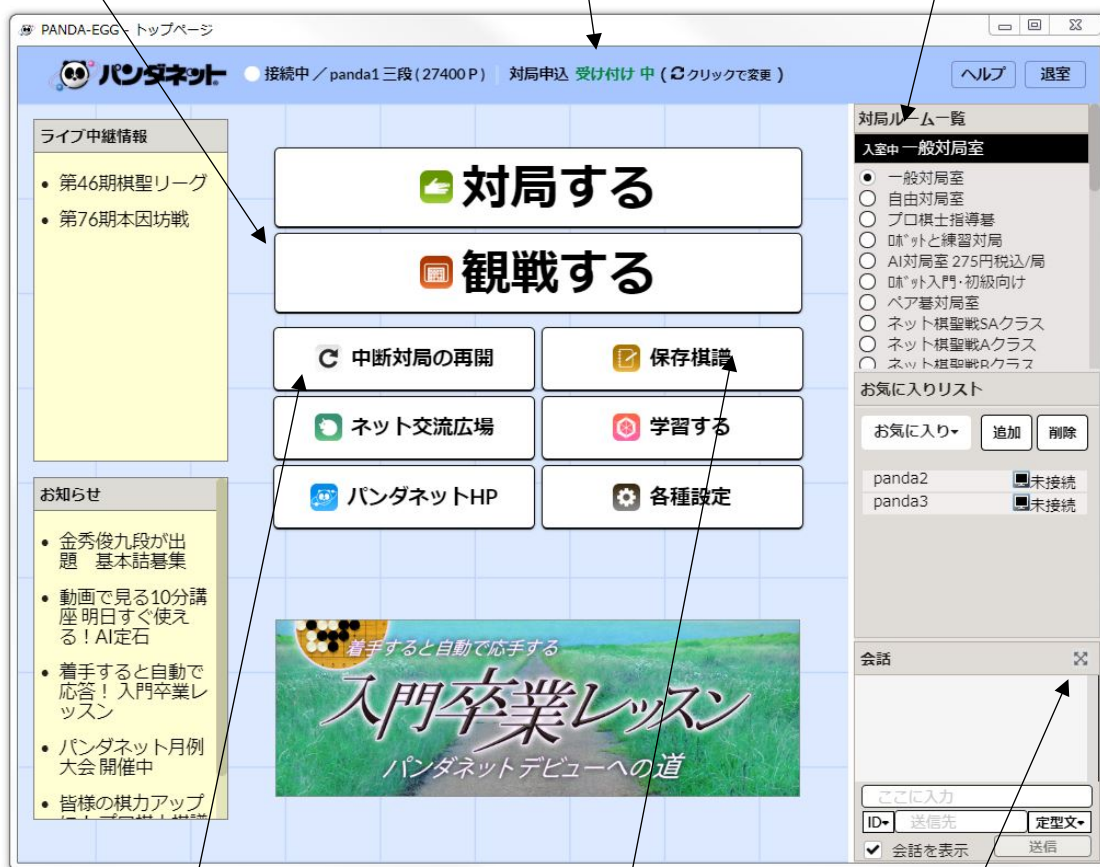

3. 【トップページ画面】

対局する、観戦するを選択するとそれぞれの
一覧ページに移動します。

ルーム一覧 チェックすると
そのルームに移動できます

対局受付中/受け付けないをクリックして変更できます

中断対局の再開を選択すると
中断対局の再開ができます。

保存棋譜を選択すると保存し
た棋譜の閲覧ができます。

対局待ち、対局の間の、他のユーザーとの会話が送信でき
内容が表示されます。
会話を表示させたくない場合は、会話横の×ボタンで非表
示にすることができます。

PANDA-EGG - 対局待ち

パナネット ● 接続中 / panda1 三段 (27400 P) 対局申込 受け付け中 (🔄クリックで変更) ヘルプ 退室

対局待ち 406人 / 2090
表示段級位: すべて 全ユーザー表示
最終更新: 10時 58分

自動対局に登録 ペア基 対局条件変更 戻る 一覧を更新

対局待ち一覧

名前	国	段級	勝	敗	条件
panda1	Japan	三段	188	322	<none>
konkonkon	Japan	三段	7683	7500	<none>
mam2343	Japan	三段	5416	5480	<None>
a2049	Japan	三段	7555	7806	<none>
keroppi426	China	三段	470	332	<None>
Lighter	--	三段	590	547	HI
egostone	USA	三段	3234	3240	<None>
sato19	Japan	三段	4451	4216	<none>
Geo065	Canada	三段	358	332	<None>
mS	Japan	三段	7690	8118	<none>
kumatake	Japan	二段★	1960	1846	<none>
Jackyss	China	二段★	46	57	<none>
TACALC	Taiwan	二段★	1217	1151	<none>
hiroshi56	Japan	二段★	2830	2868	Sapporo
mighty	Japan	二段★	419	428	<none>